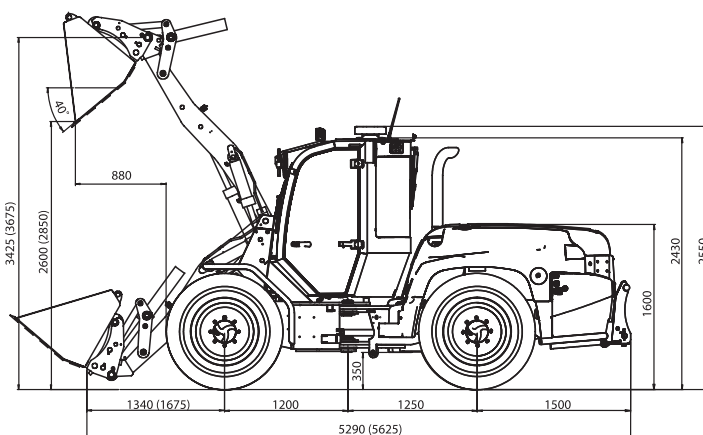

Tekniset tiedot

687

MOOTTORI JA VOIMANSIIRTO

Moottori	Cummins QSF Stage V
Sylinteritilavuus	3 800 cm³
Teho	111 kW / 2300 rpm
Vääntö	600 Nm / 1400 rpm
Voimansiirtotapa	Hydrostaattinen neliveto / sähköisesti ohjattu
Tuotto	0 – 185 litraa/min
Paine max.	420 bar
Nopeus	0 – 50 km/h
Suunnanvalinta	Sähkökytkimellä
Ohjaus	Hydrostaattinen runko-ohjaus
Jarrut	Märkälevyjarrut etu- ja taka-akselilla
Renkaat	NOKIAN RENKAAT TRI 420/65R24
Polttoainesäiliö	75 litraa (100 litraa lisävaruste)

TYÖHYDRAULIIKKA

Tyyppi	Kuormantunteva järjestelmä
Moottorihydrauliikka	0 – 160 l/min, portaaton (0 – 200 l lisävaruste)
Paine max.	200 bar
Hallinta	Joystick
Työlaitekiinnitys	Kunta-500 / Valtra / Volvo / Trima
Hydrauliöljysäiliö	160 litraa
Sähköjärjestelmä	12 V, laturin teho 135

VAKIOVARUSTEET

	Ilmastointilaitte, LED-työvalot, LED-pienoismajakat
Lisävarusteet	Takanostolaite, keskusvoitelu, Webasto, ilmaistuvin

MITAT JA PAINO

Kääntösäde, ulko 4000 mm	Omapaino 6-7 tn	Leveys 1960 cm

Nostokorkeus
tappiin
3250 mm

Pidätämme oikeudet muutoksiin ilman ennakoilmoitusta.

VALMISTAJA:

OY LAI-MU AB
NIITTAJANTIE 9
FI-26820 RAUMA

TEL: +358 2 8387 2400
FAX: +358 2 8387 2444

Kiwa Certified
Quality Systems
ISO 9001
ISO 14001

www.laimu.fi
laimu@laimu.fi

JÄLLEENMYYJÄT:

FINNSIIRTO
PART OF FINNSIIRTO GROUP

TELAKONE
PART OF FINNSIIRTO GROUP

SIMERI
PART OF FINNSIIRTO GROUP

Vakiotie 11, 21420 Lieto // finnsiirto.fi
Konemyynti • myynti@finnsiirto.fi • 020 735 1601

Kennintie 7, 31640 Humpila // telakone.fi
Konemyynti • myynti@telakone.fi • 029 703 19701

Juvankartanontie 15, 02920 Espoo // simeri.fi
Konemyynti • sales@simeri.fi • 020 770 5829